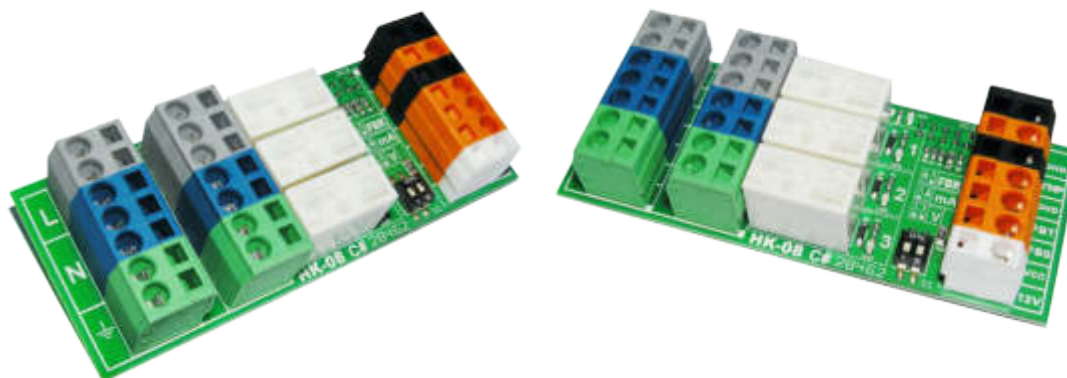

Heizkreismodul HK08

Heizkreismodul (HK) 08 für die Modulregler MR06/07/08/12

Bestellnummer:	300.17408
Bestellcode:	Heizkreismodul-HK08 STANDARD

Übersicht:

Das SCHNEID Heizkreismodul-HK08 STANDARD dient zum Anschluß an einen SCHNEID-Basismodulregler. Mit diesem Modul kann ein vollständiger Mischerheizkreis inklusive Fernbedienungsanschlußmöglichkeit realisiert werden.

Folgende Ein- und Ausgänge stehen zur Verfügung:

- Dreipunktausgang Heizkreisemischer
- Zweipunktausgang Heizkreispumpe
- Vorlauftemperaturfühler
- Fernbedienung mit eingebautem Raumfühler
- LED Anzeige für Pumpen- und Mischerstatus