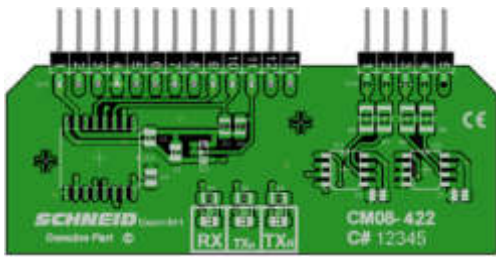

Steckkartenmodul CM08-422

SCHNEID

Modern Life - Modern Solutions

www.schneid.at DE

Abfragepolling von PC
Antwort von xx-Regler im Netz
Antwort von Regler